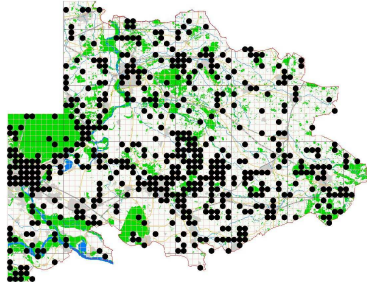

## Errata bij *Atlas van de Flora van Oost-Gelderland*

Op de sponsorpagina ontbreken gemeente Gorssel en gemeente Steenderen.

**Pagina 50:** Het kaartje van *Ambrosia artemisiifolia* is verwisseld.

*Ambrosia artemisiifolia* - Alsemambrosia

**Pagina 51:** *Anacamptis pyramidalis* is **wettelijk beschermd**.

**Pagina 93:** Het kaartje van *Campanula rapunculus* is verwisseld.

*Campanula rapunculus* - Rapunzelklokje

**Pagina 189 :** Het kaartje van *Fallopia japonica* is verwisseld

**Pagina 246:** Bij *Koeleria paniculata* is abusievelijk een kaartje afgedrukt.

**Pagina 247:** De kaartjes van *Lamium galeobdolon* – Gele dovenetel en *Lamium galeobdolon* cv 'Florentinum' - Bonte gele dovenetel zijn omgewisseld.