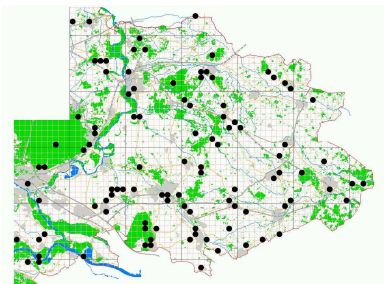

Setaria pumila – Geelrode naalbaar