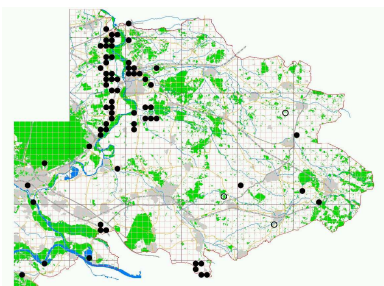

## Errata bij *Atlas van de Flora van Oost-Gelderland*

Op de sponsorpagina ontbreken gemeente Gorssel en gemeente Steenderen.

**Pagina 50:** Het kaartje van *Ambrosia artemisiifolia* is verwisseld.

*Ambrosia artemisiifolia* - Alsemambrosia

**Pagina 51:** *Anacamptis pyramidalis* is **wettelijk beschermd**.

**Pagina 93:** Het kaartje van *Campanula rapunculus* is verwisseld.

*Campanula rapunculus* - Rapunzelklokje

**Pagina 189 :** Het kaartje van *Fallopia japonica* is verwisseld