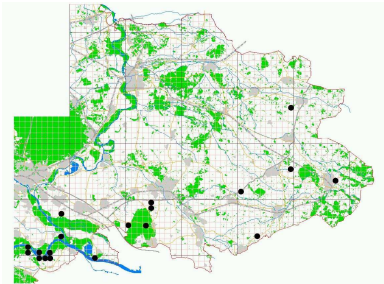

## Errata bij *Atlas van de Flora van Oost-Gelderland*

Op de sponsorpagina ontbreken gemeente Gorssel en gemeente Steenderen.

**Pagina 50:** Het kaartje van *Ambrosia artemisiifolia* is verwisseld.

*Ambrosia artemisiifolia* - Alsemambrosia